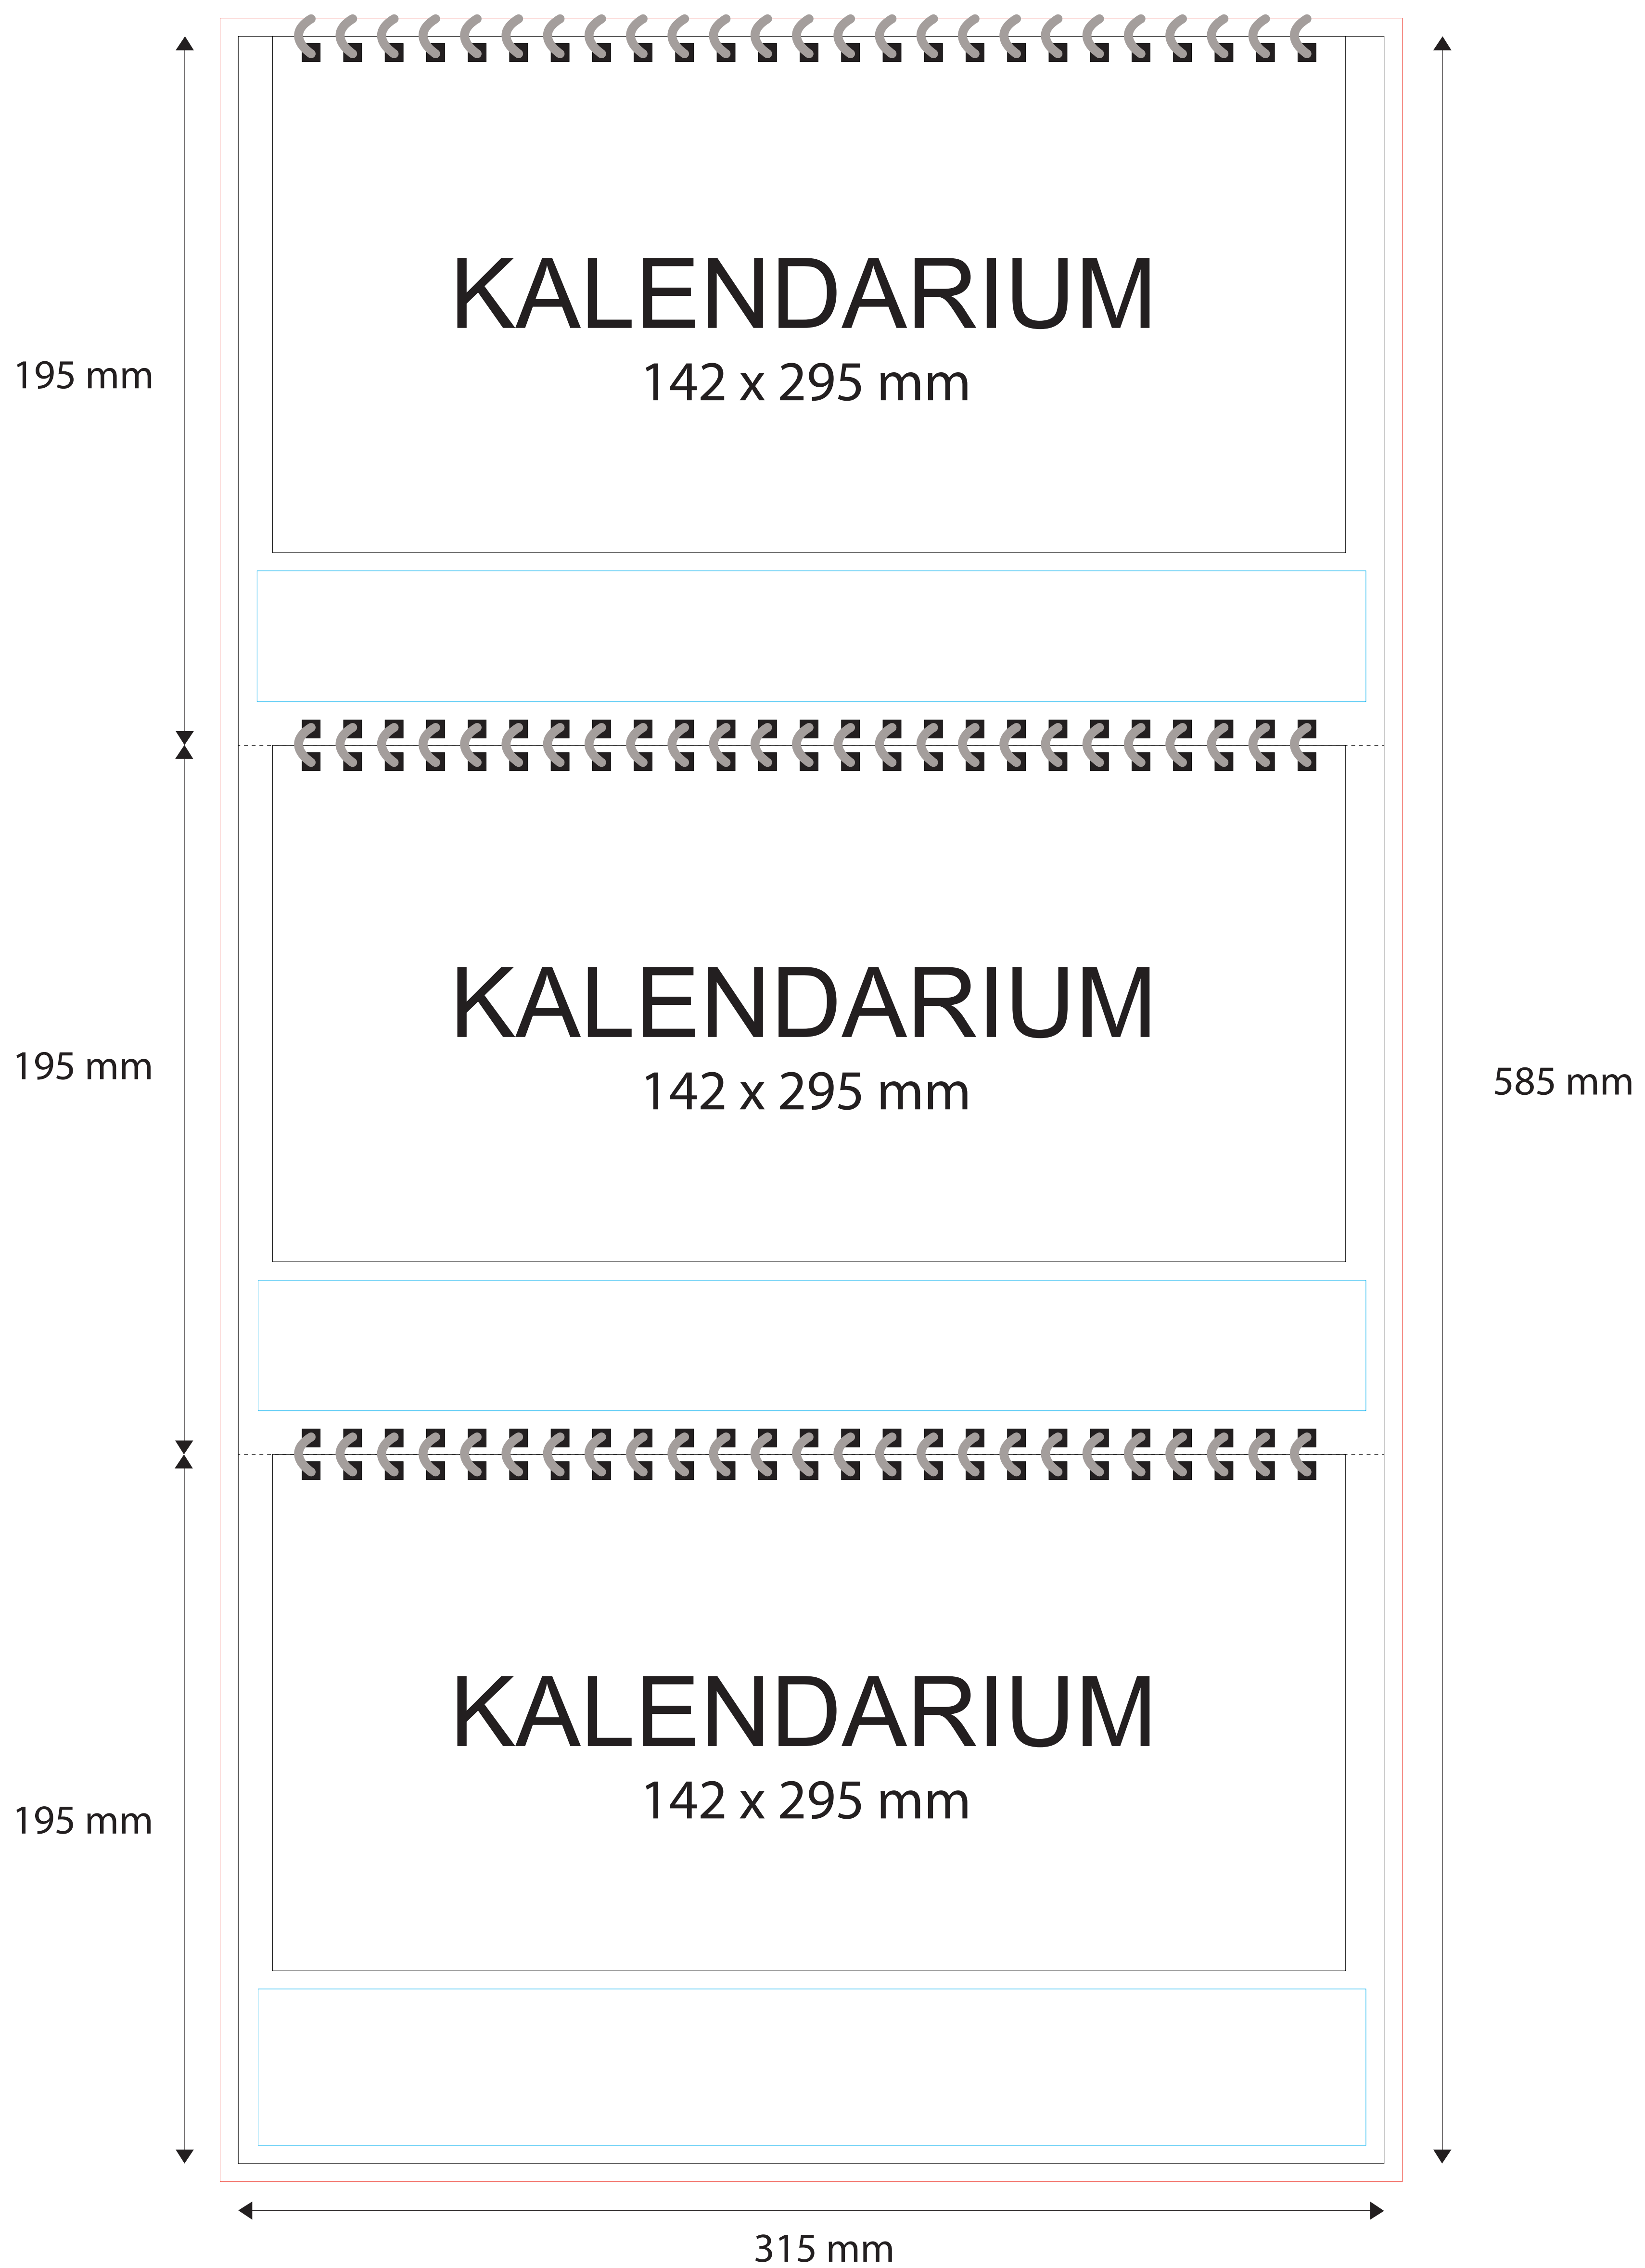

Kalendarz trójdzielny na spirali Szablon

— Spad

— Obszar, w którym powinny
zmieścić się wszystkie ważne
elementy graficzne i tekst