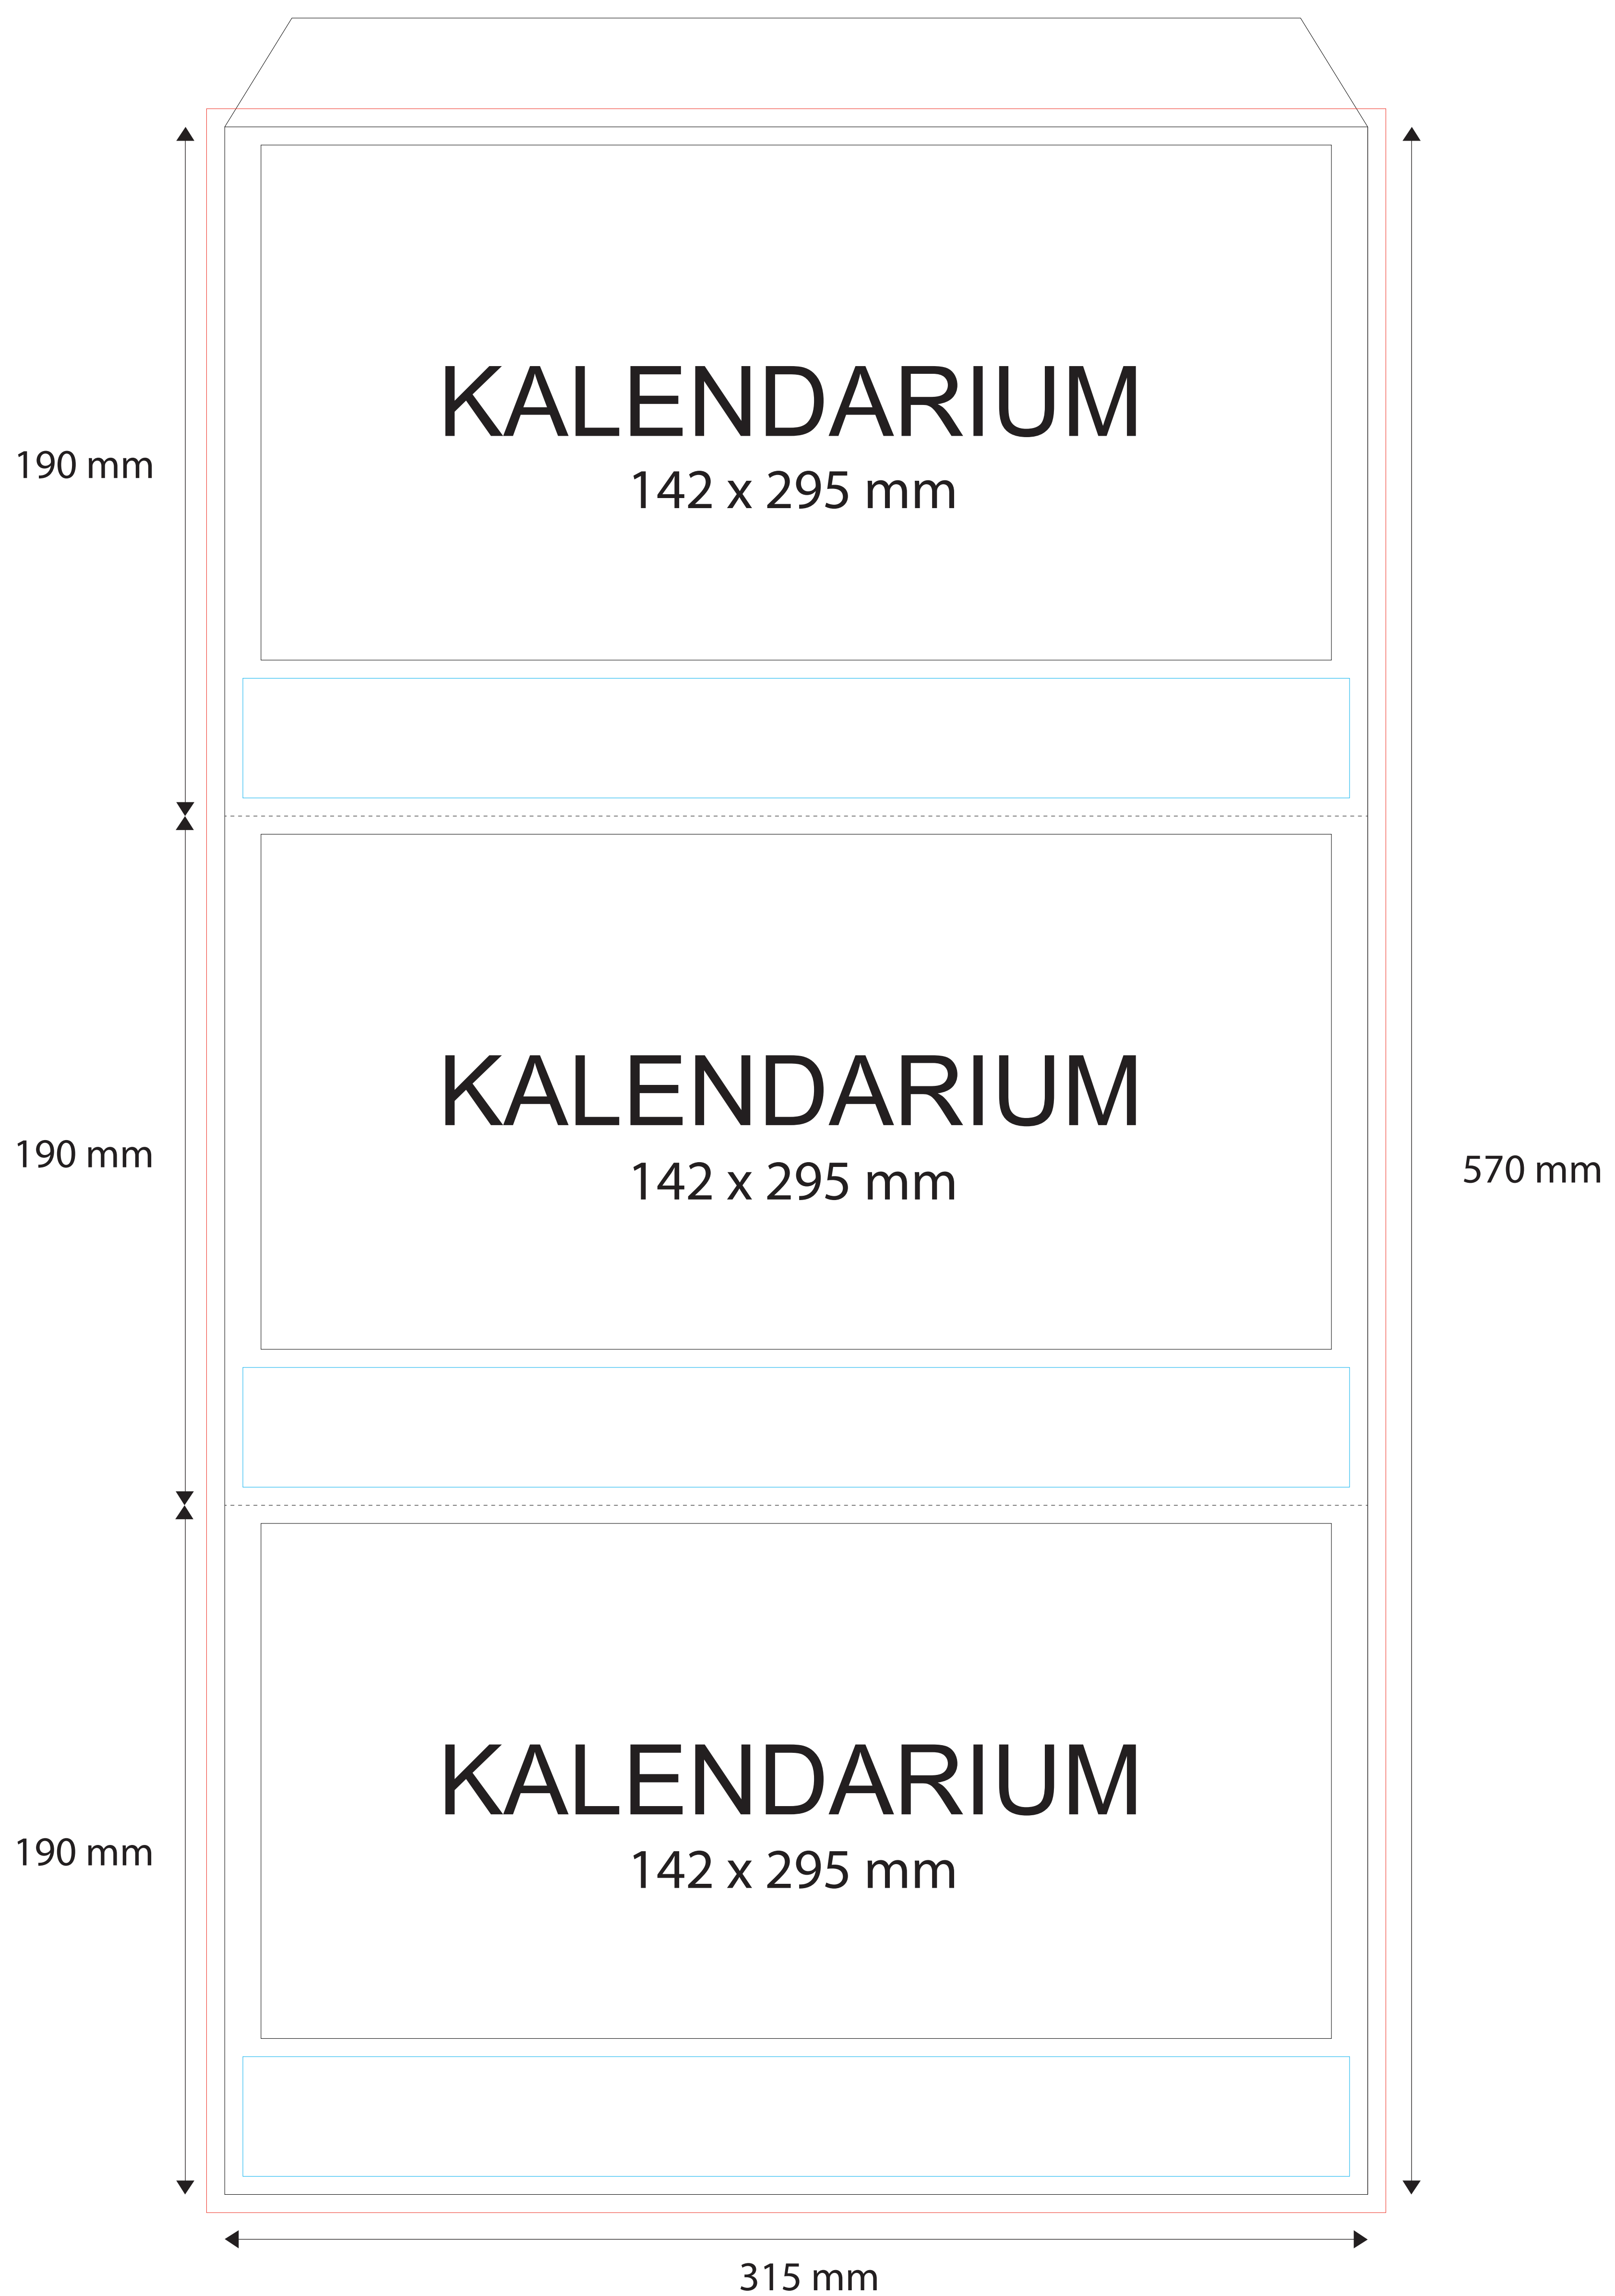

Kalendarz trójdzielny Szablon

— Spad

— Obszar, w którym powinny
zmieścić się wszystkie ważne
elementy graficzne i tekst